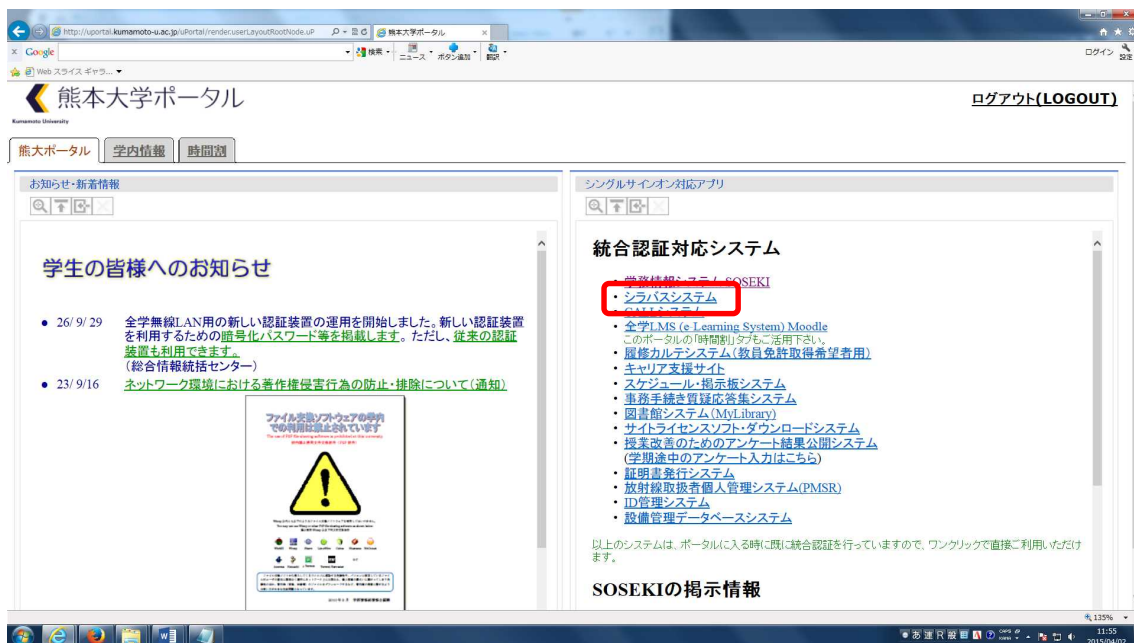

## シラバス閲覧方法

シラバス（授業計画書）の配布は行いません。

熊本大学シラバスシステムにアクセスし、閲覧してください。

熊本大学ポータルにログイン → シラバスシステム → 「シラバス閲覧」をクリック

熊本大学シラバスシステム

年度: 2015

開講区分: 前期

時間割コード: [ ]