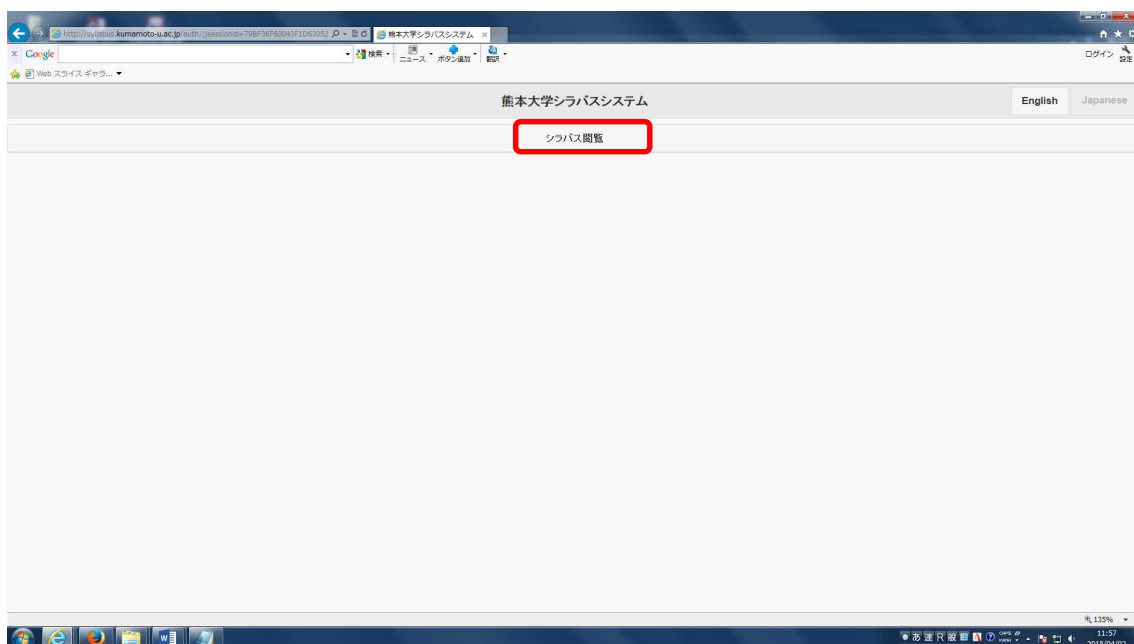

## シラバス閲覧方法

シラバス（授業計画書）の配布は行いません。

熊本大学シラバスシステムにアクセスし、閲覧してください。

熊本大学ポータルにログイン → シラバスシステム → 「シラバス閲覧」をクリック

熊本大学シラバスシステム

年度: 2015

開講区分: 前期

時間割コード: [ ]