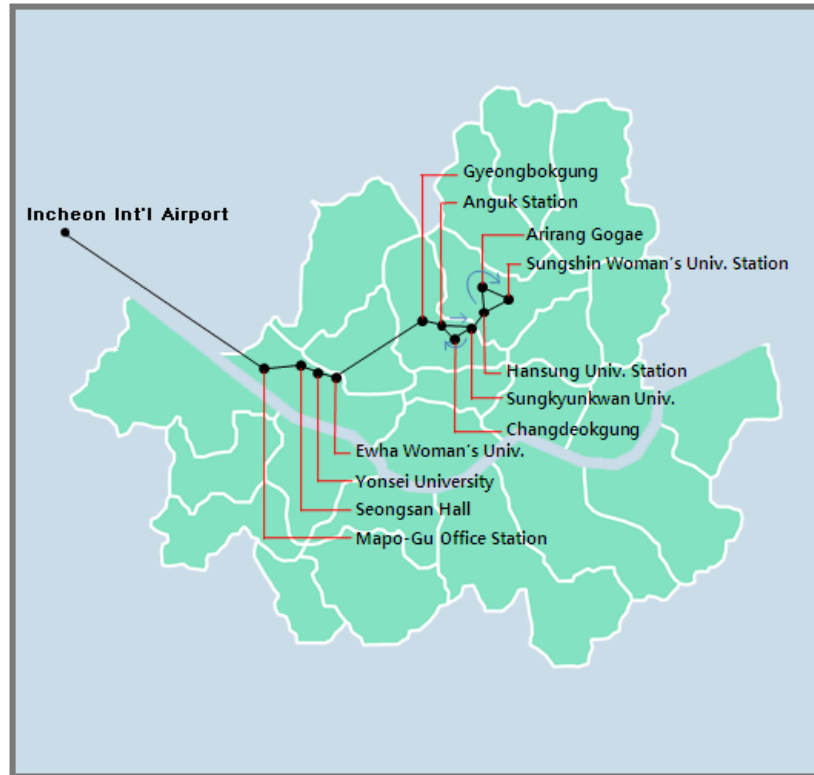

# Access from Airport(Incheon) to Ewha Womans University

## Incheon Int'l Airport Limousine No.6011 1st Floor 5B,12A

- |                      |                |                                  |                  |
|----------------------|----------------|----------------------------------|------------------|
| 1,14 비상용             | 2A,2B,9A,9B 인천 | 3A,13B 서틀버스                      | 3B-6B,10A-13A 서울 |
| 7A-8B 경기             | 3C,4C,13C 승용차  | 4D 인터내셔널택시                       | 5C-8C 택시         |
| 9C-10C 지방버스          | 1C,12C 단체버스    | 14C 서틀버스(승무원·호텔, 미군, AAFES TAXI) |                  |
| 1-14,9C,9D,10C 버스승차장 | 공항종합안내소        | 내부 매표소                           | 외부 매표소           |

Depart: Incheon Int'l Airport

Arrive: Ewha Womans Uni. Back Gate

Bus Fee: 9,000 won

The time required: About 1hour

梨大駅

Ewha Womans Univ.  
station

ICAST 会場

Ewha Campus Complex  
(meeting room)

裏門 Back Gate

梨大駅周辺  
(Ewha Womans Univ.  
station)

Ewha  
Campus  
Complex

正門 Main Gate

2, 3 番出口  
Gate 2, 3

地下鉄 2 号線 Subway Line 2

梨大駅 Ewha Womans Univ. station